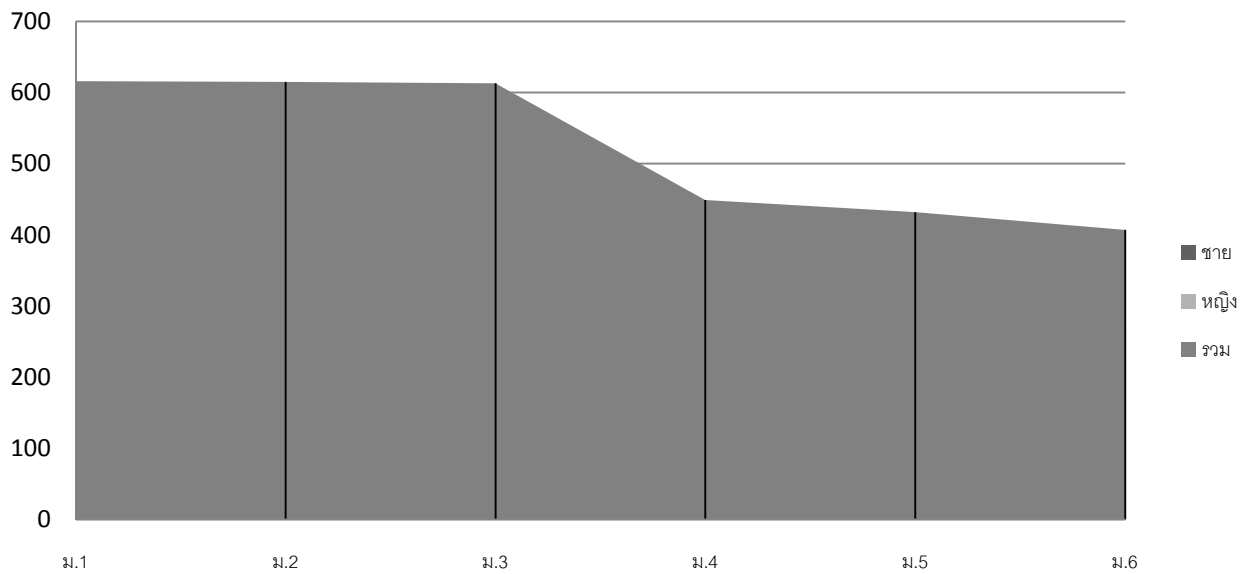

ใบงานที่ 7 การสร้างแผนภูมิ

กราฟวงกลมแสดงจำนวนนักเรียนโรงเรียนศรีอยุธยา ในพระ ถัมภ์ ฯ ปีการศึกษา 2553

■ ชาย ■ หญิง ■ รวม

แผนภูมิแท่งแสดงจำนวนนักเรียน ศรีอยุธยาในพระอุปัถัมภ์ ฯ ปีการศึกษา 2553

■ ชาย ■ หญิง ■ รวม

แผนภูมิแสดงจำนวนนักเรียน โรงเรียนศรีอยุธยา ในพระอุปถัมภ์ ฯ
ปีการศึกษา 2553

แผนภูมิโดนัทแสดงจำนวนนักเรียน โรงเรียนศรีอยุธยาในพระอุปถัมภ์ ฯ
ปีการศึกษา 2553