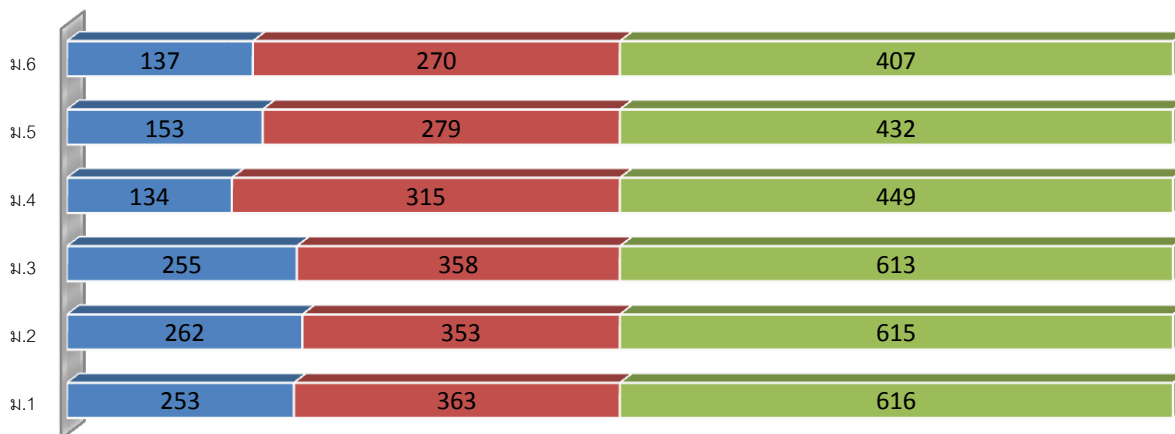

ใบงานที่ 7 การสร้างแผนภูมิ

กราฟวงกลมแสดงจำนวนนักเรียนโรงเรียนศรีอยุธยา ในพระ ถัมภ์ ฯ ปีการศึกษา 2553

■ ชาย ■ หญิง ■ รวม

แผนภูมิแท่งแสดงจำนวนนักเรียน ศรีอยุธยาในพระอุปัถัมภ์ ฯ ปีการศึกษา 2553

■ ชาย ■ หญิง ■ รวม

แผนภูมิแสดงจำนวนนักเรียน โรงเรียนศรีอยุธยา ในพระอุปถัมภ์ ฯ
ปีการศึกษา 2553

แผนภูมิโดนัทแสดงจำนวนนักเรียน โรงเรียนศรีอยุธยาในพระอุปถัมภ์ ฯ
ปีการศึกษา 2553