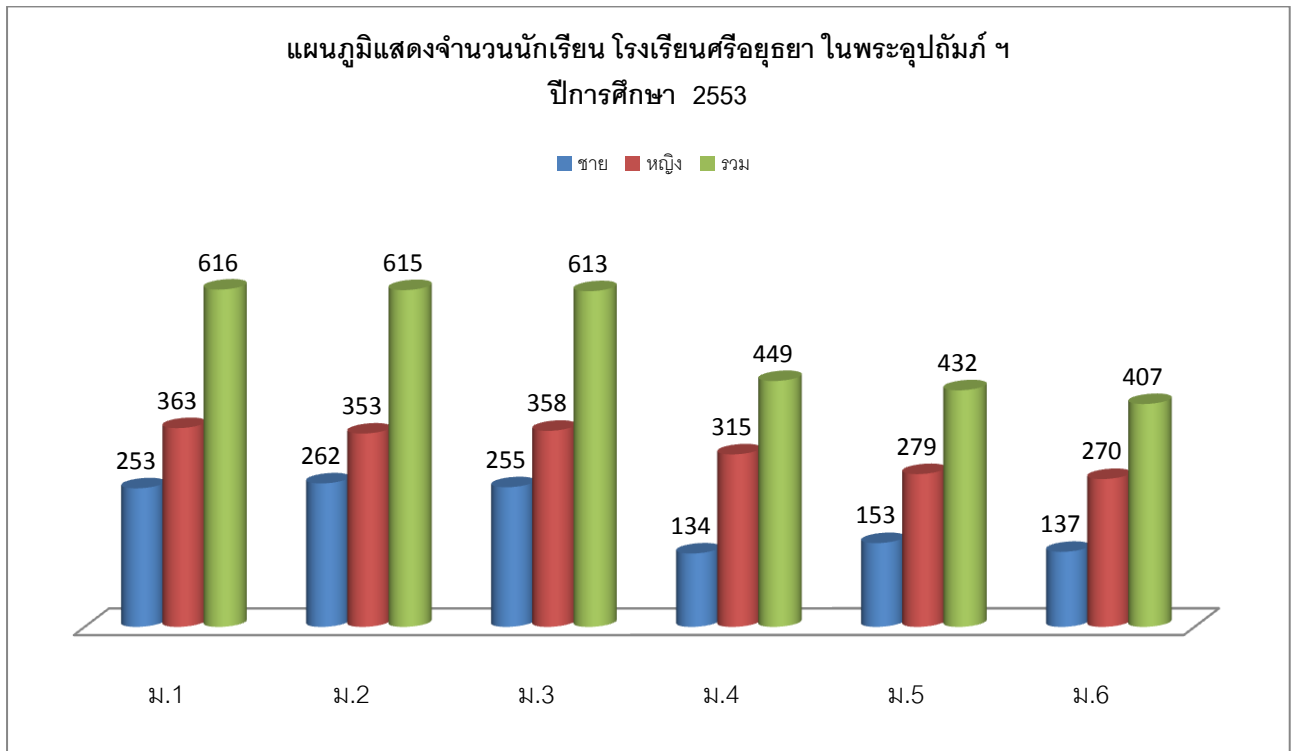

ใบงานที่ 7 การสร้างแผนภูมิ

กราฟวงกลมแสดงจำนวนนักเรียนโรงเรียนศรีอยุธยา ในพระ ถัมภ์ ฯ ปีการศึกษา 2553

■ ชาย ■ หญิง ■ รวม

แผนภูมิแท่งแสดงจำนวนนักเรียน ศรีอยุธยาในพระอุปัถัมภ์ ฯ ปีการศึกษา 2553

■ ชาย ■ หญิง ■ รวม

แผนภูมิแสดงจำนวนนักเรียน โรงเรียนศรีอยุธยา ในพระอุปถัมภ์ ฯ
ปีการศึกษา 2553

แผนภูมิโดนัทแสดงจำนวนนักเรียน โรงเรียนศรีอยุธยาในพระอุปถัมภ์ ฯ
ปีการศึกษา 2553