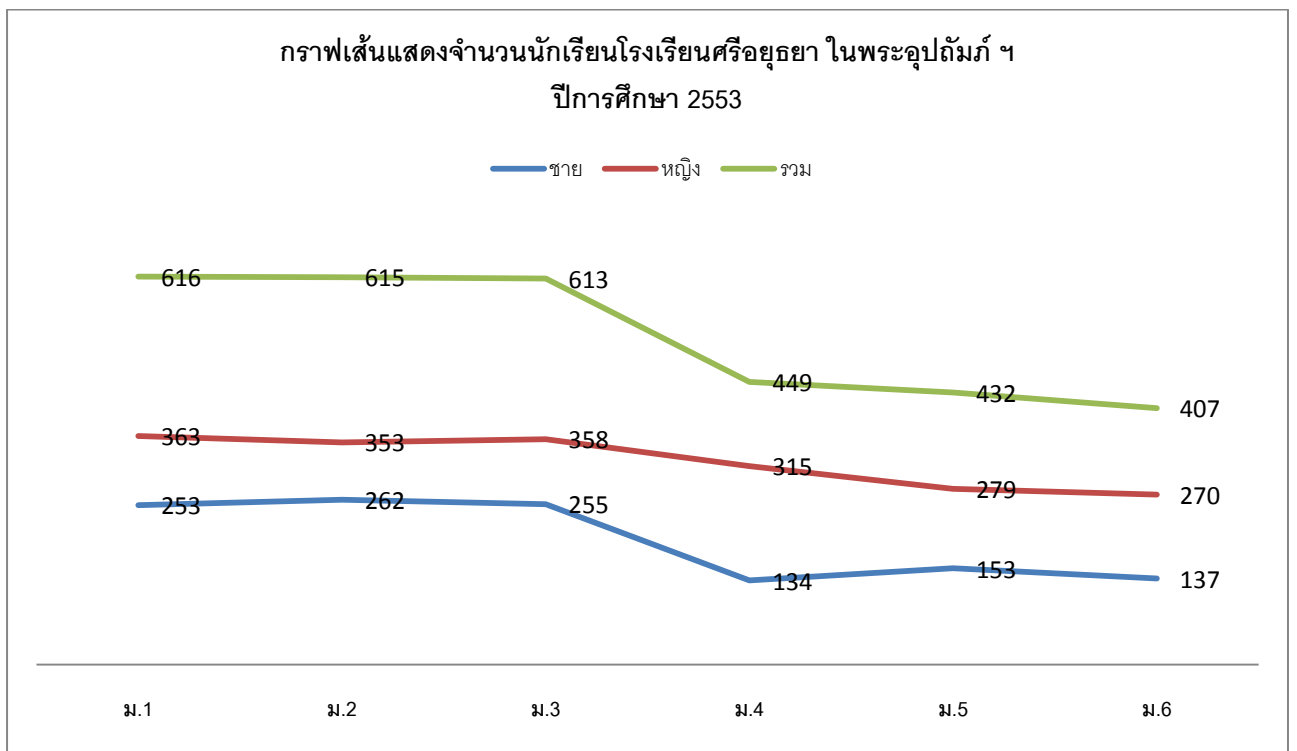

ใบงานที่ 7 การสร้างแผนภูมิ

กราฟวงกลมแสดงจำนวนนักเรียนโรงเรียนศรีอยุธยา ในพระ ถัมภ์ ฯ ปีการศึกษา 2553

■ ชาย ■ หญิง ■ รวม

แผนภูมิแท่งแสดงจำนวนนักเรียน ศรีอยุธยาในพระอุปัถัมภ์ ฯ ปีการศึกษา 2553

■ ชาย ■ หญิง ■ รวม

แผนภูมิแสดงจำนวนนักเรียน โรงเรียนศรีอยุธยา ในพระอุปถัมภ์ ฯ
ปีการศึกษา 2553

แผนภูมิโดนัทแสดงจำนวนนักเรียน โรงเรียนศรีอยุธยาในพระอุปถัมภ์ ฯ
ปีการศึกษา 2553